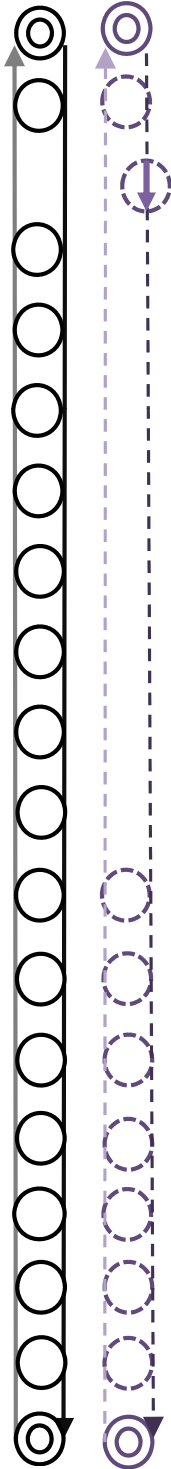

83

市區公車(成德路-清華大學)站名及時刻表 City Bus "ChengDe Rd. - NTHU" Route & Timetable

成德路
清大南大校區
南大食品路口
新竹國小
西大路
竹蓮街
東南街口
警察宿舍
新竹轉運站
學園商場
建華國中
介壽山口
萬佛寺
高峰植物園
雞蛋面
台積館
生科館(人社院)
第二綜合大樓
清大北校門

ChengDe Rd.
NTHU NanDa Campus
Nan Da Shr Pin Lu Kou
HsinChu Primary School
XiDa Rd.
Chu Lian Street
DongNan Street Entrance
Police Dormitory
Hsin-Chu Bus Station
Xue Yuan Market
Chien Hua Junior High School
Jieshou Mountain Entrance
WanFo Temple
Gao Feng Botanical Garden
Ji Dan Mian
NTHU TSMC Building
NTHU CLS(CHSS) Building
NTHU General Building II
NTHU North Gate

成德路發車
ChengDe Rd.

6:50

* 7:30

7:55

8:10

8:55

9:10

9:30

10:15

11:00

11:15

* 12:20

13:10

13:30

14:45

* 15:15

15:45

16:20

16:35

16:50

17:25

18:10

* 18:40

19:10