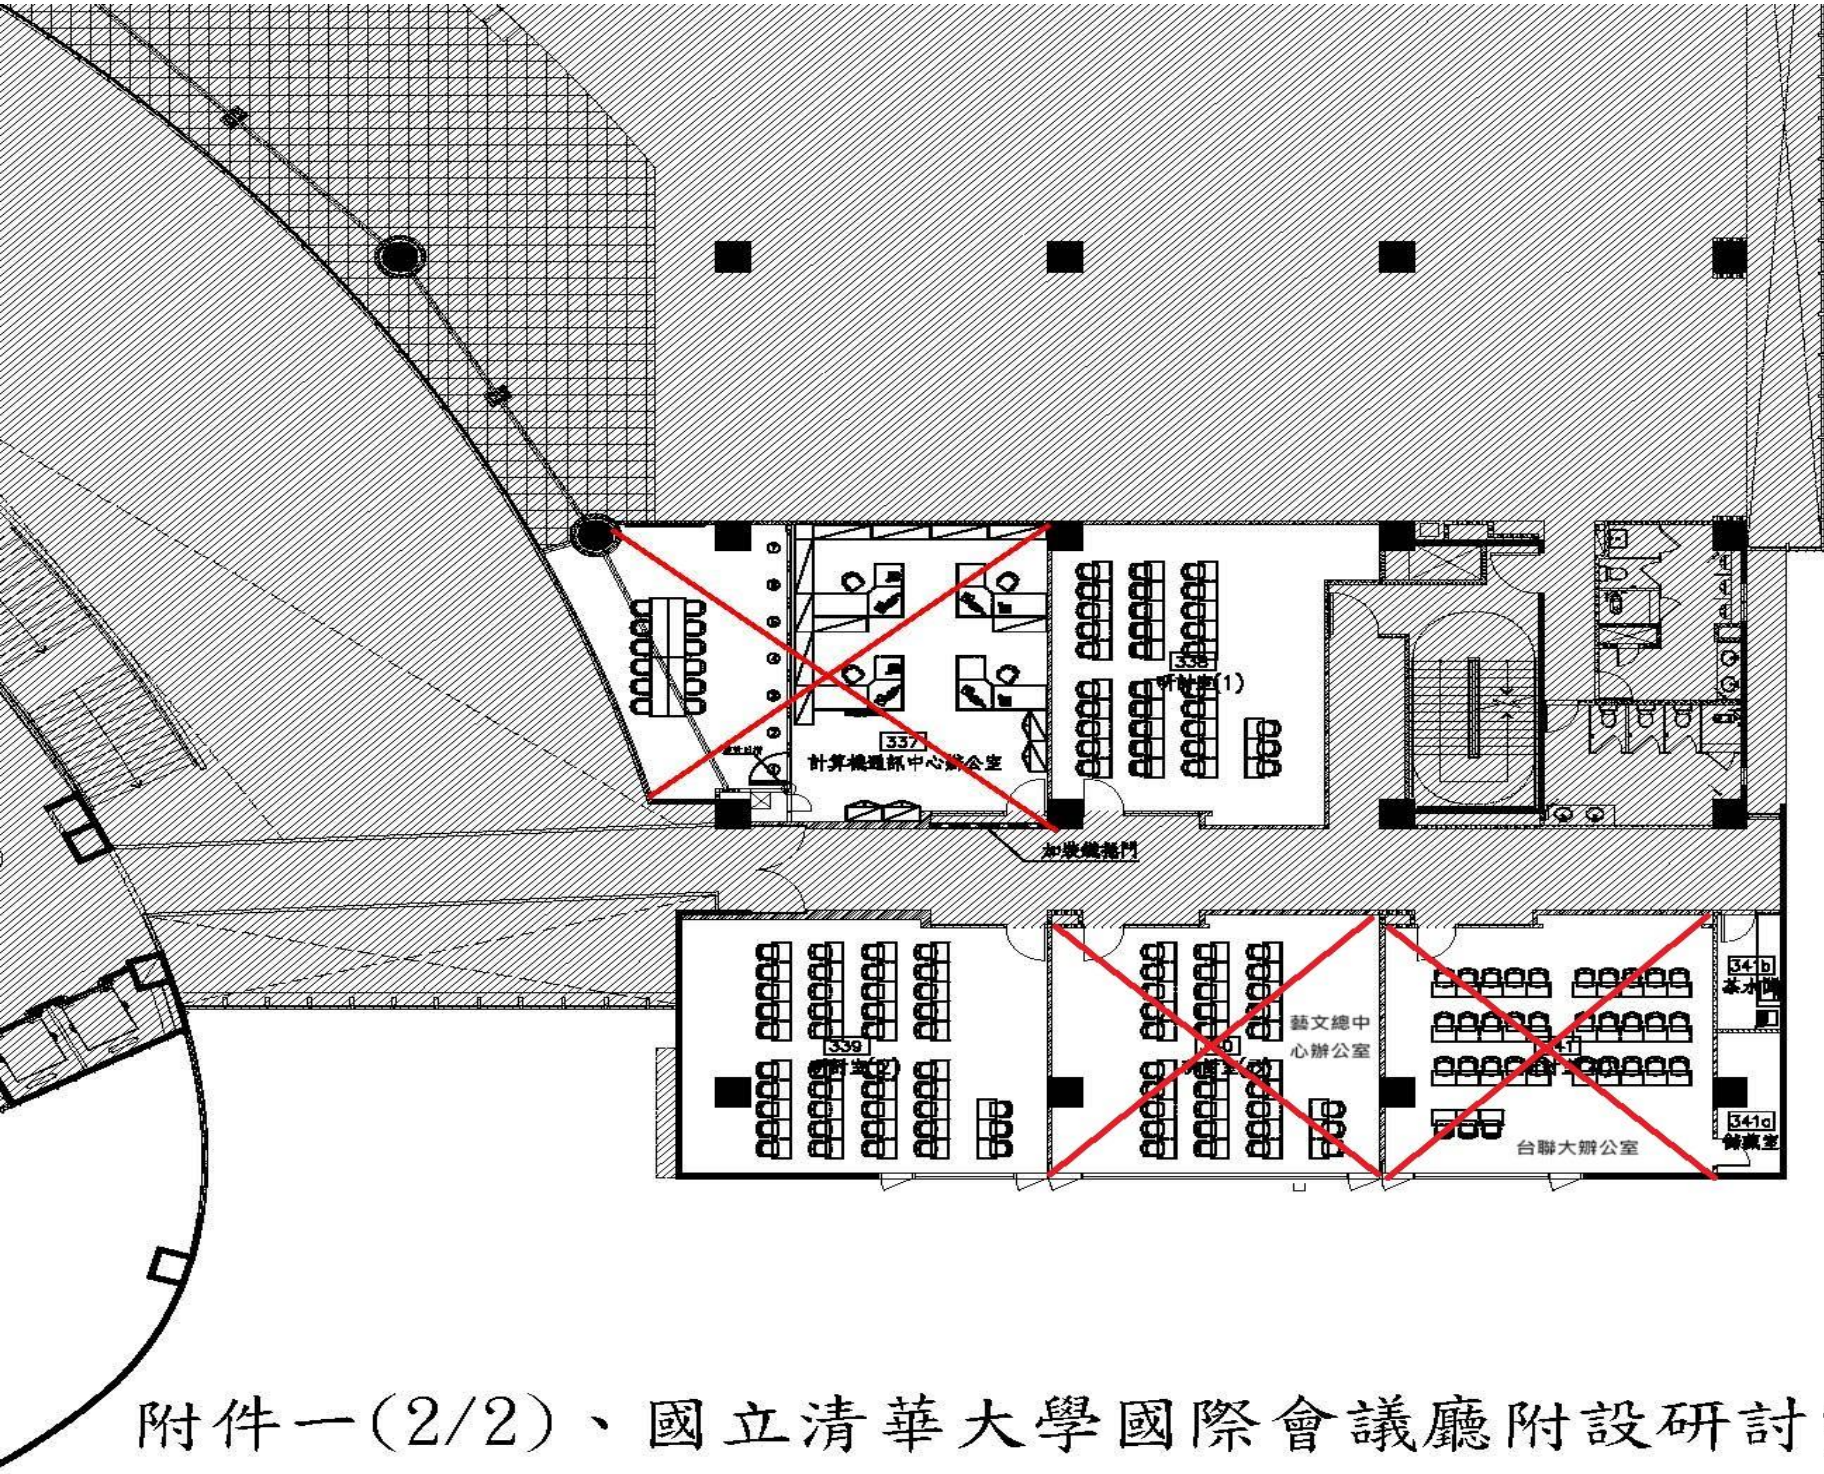

國際會議廳1F入口

旺宏館西側入口

旺宏館東側入口

設備名稱標示燈箱、計時器

148
多媒體
控制室(4)

149
國際會議

147
主控室

156
茶水間

142
設備室(1)

143
設備室(2)

146
設備室(3)

141
梯廳

144
大半圓
中場休息/招待茶點空間

154a
管理員室/庫房

154
通廊

154b
資訊室辦公室

145
國際會議廳
座位
版(+輪椅觀眾4席)

附件一(2/2)、國立清華大學國際會議廳附設研討室