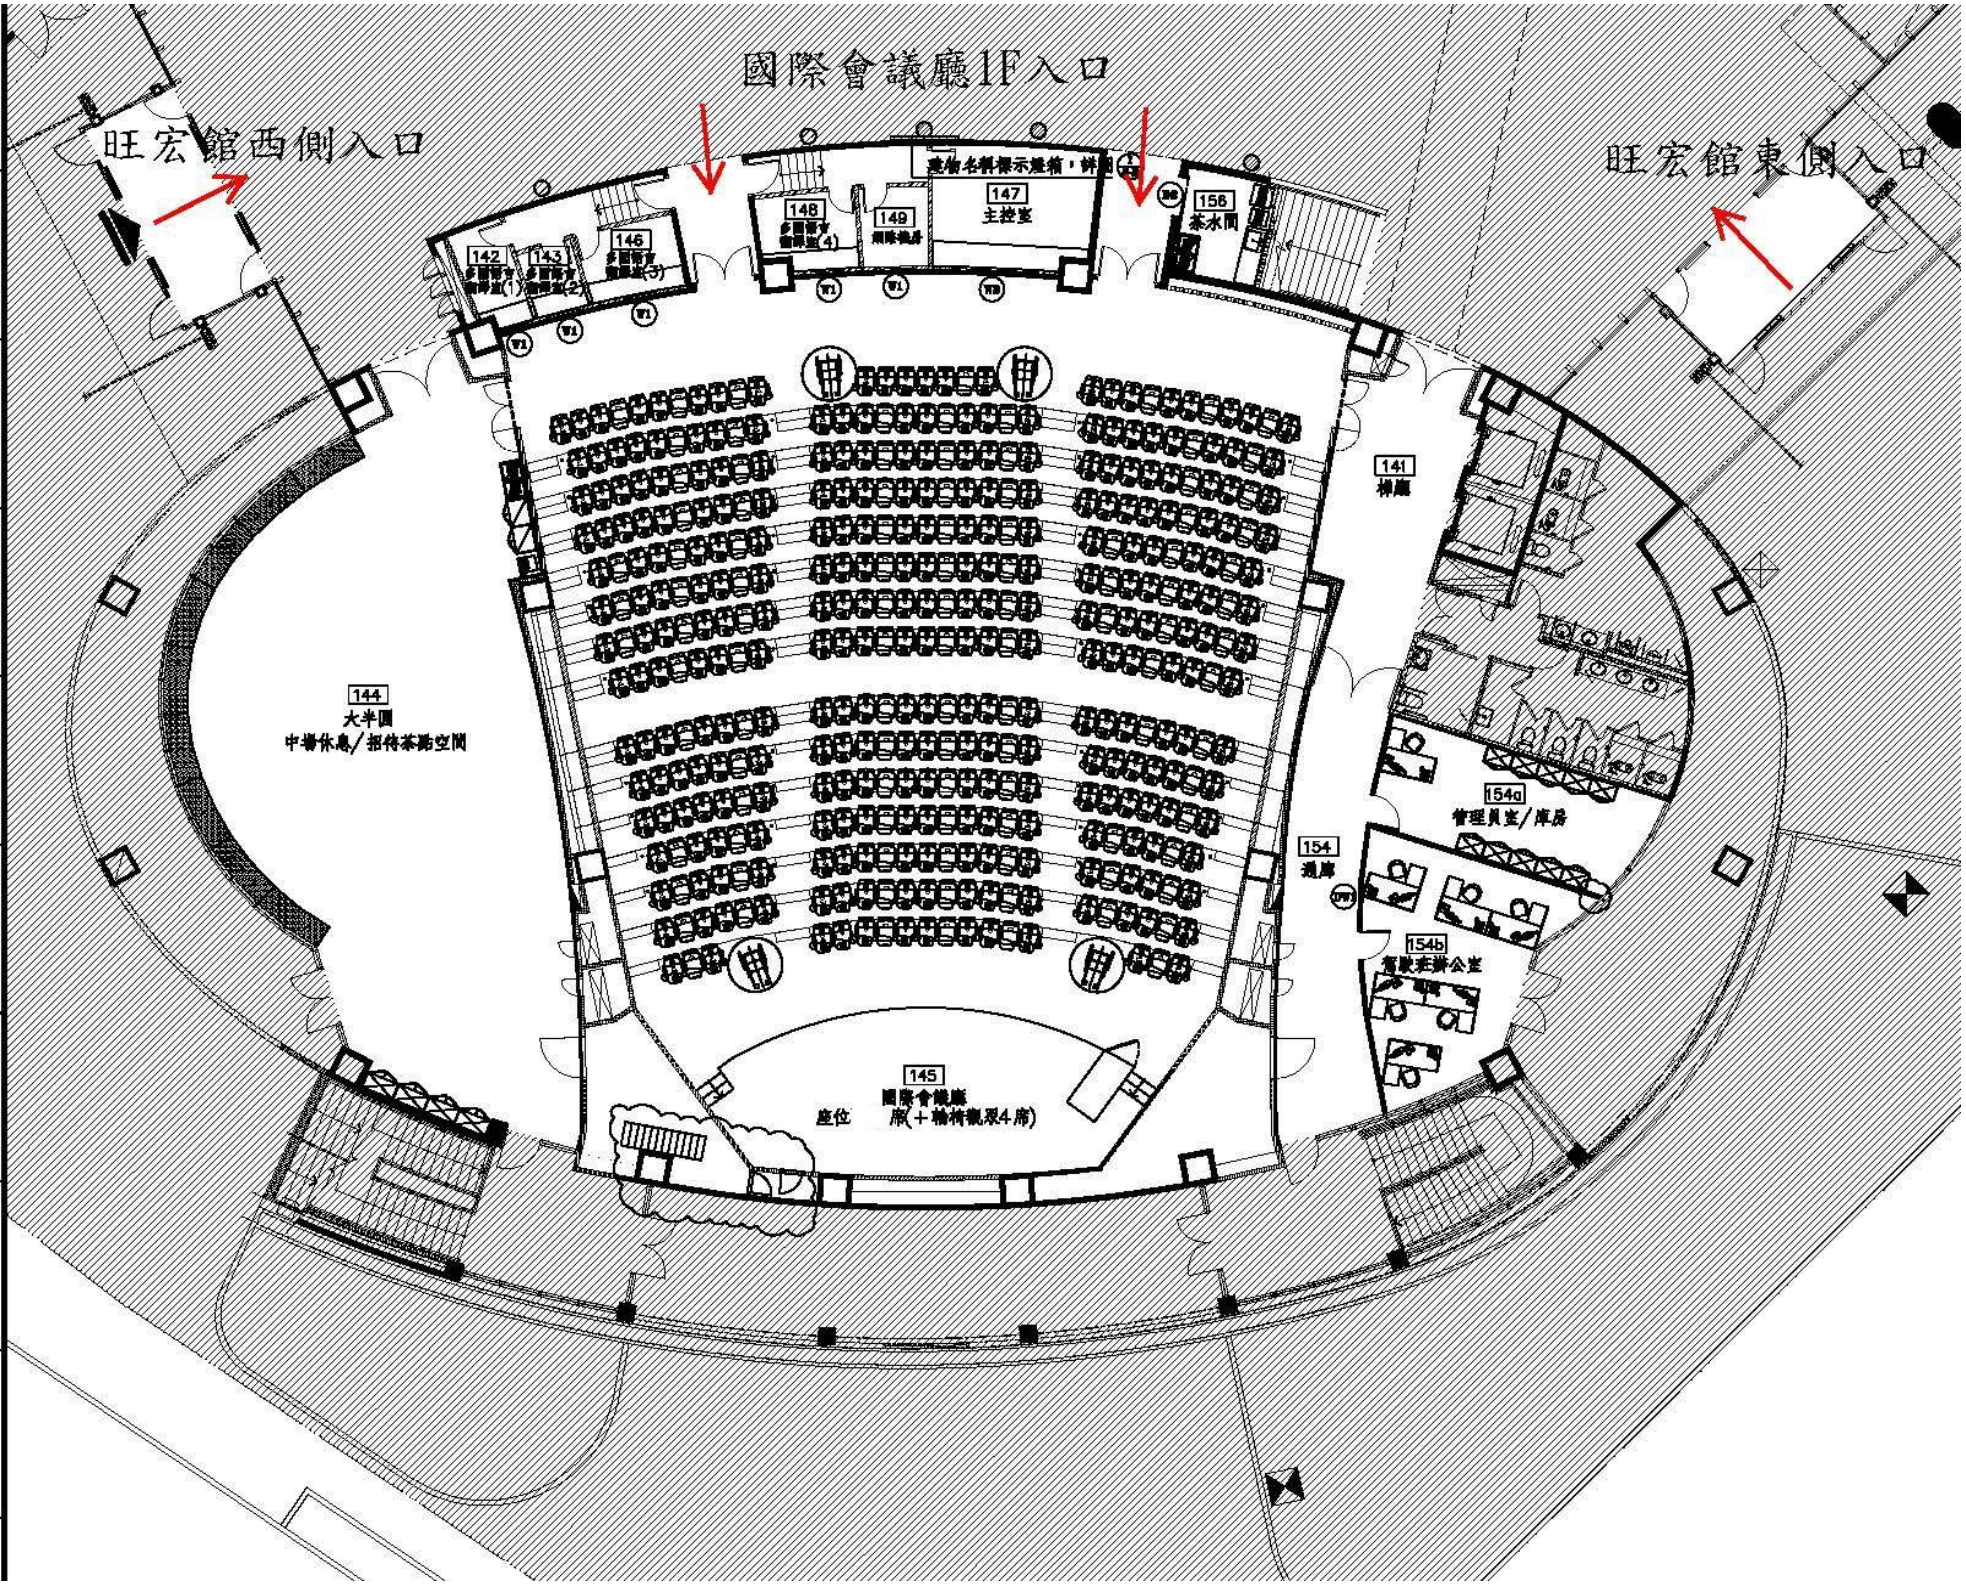

國際會議廳1F入口

旺宏館西側入口

旺宏館東側入口

設備名稱標示燈箱、計時器

148
多媒體
控制室(4)

149
國際會議

147
主控室

156
茶水間

142
設備室(1)

143
設備室(2)

146
設備室(3)

141
梯廳

144
大半圓
中場休息/招待茶點空間

154a
管理員室/庫房

154
通廊

154b
資訊室辦公室

145
國際會議廳
座位
版(+輪椅觀眾4席)

附件一(2/2)、國立清華大學國際會議廳附設研討室